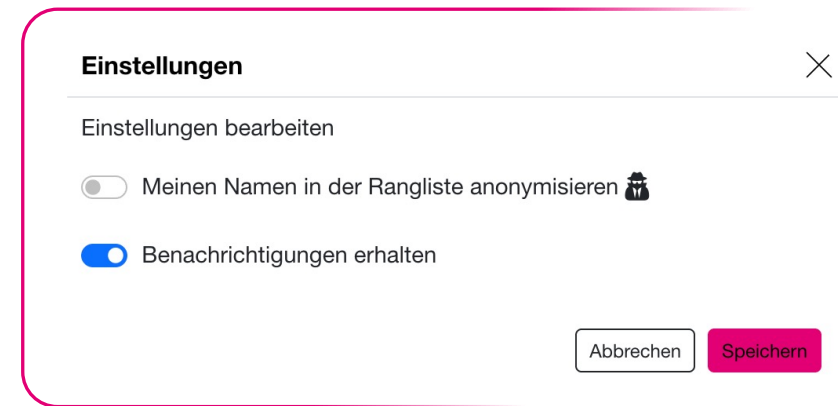

Benachrichtigungen für Tippabgabe.

Mit dem neuen Update können Nutzer:innen gezielt per **System-Benachrichtigung an ausstehende Tippabgaben erinnert werden.**

So stellen Sie eine höhere Beteiligung im Tippenspiel sicher und erleichtern die interne Kommunikation rund um die einzelnen Spieltage.

Details:

- Automatische Benachrichtigungen mit direktem Link zur jeweiligen Tipprunde bzw. zur Tippabgabe an Nutzer:innen
- Flexible Einstellung der Versandzeiten der Benachrichtigungen durch die Editor:innen der Tipprunde
- Nutzer:innen können den Erhalt dieser Erinnerungen in ihren Einstellungen individuell aktivieren oder deaktivieren, **im Standard sind die Benachrichtigungen für jeden Nutzer individuell deaktiviert**