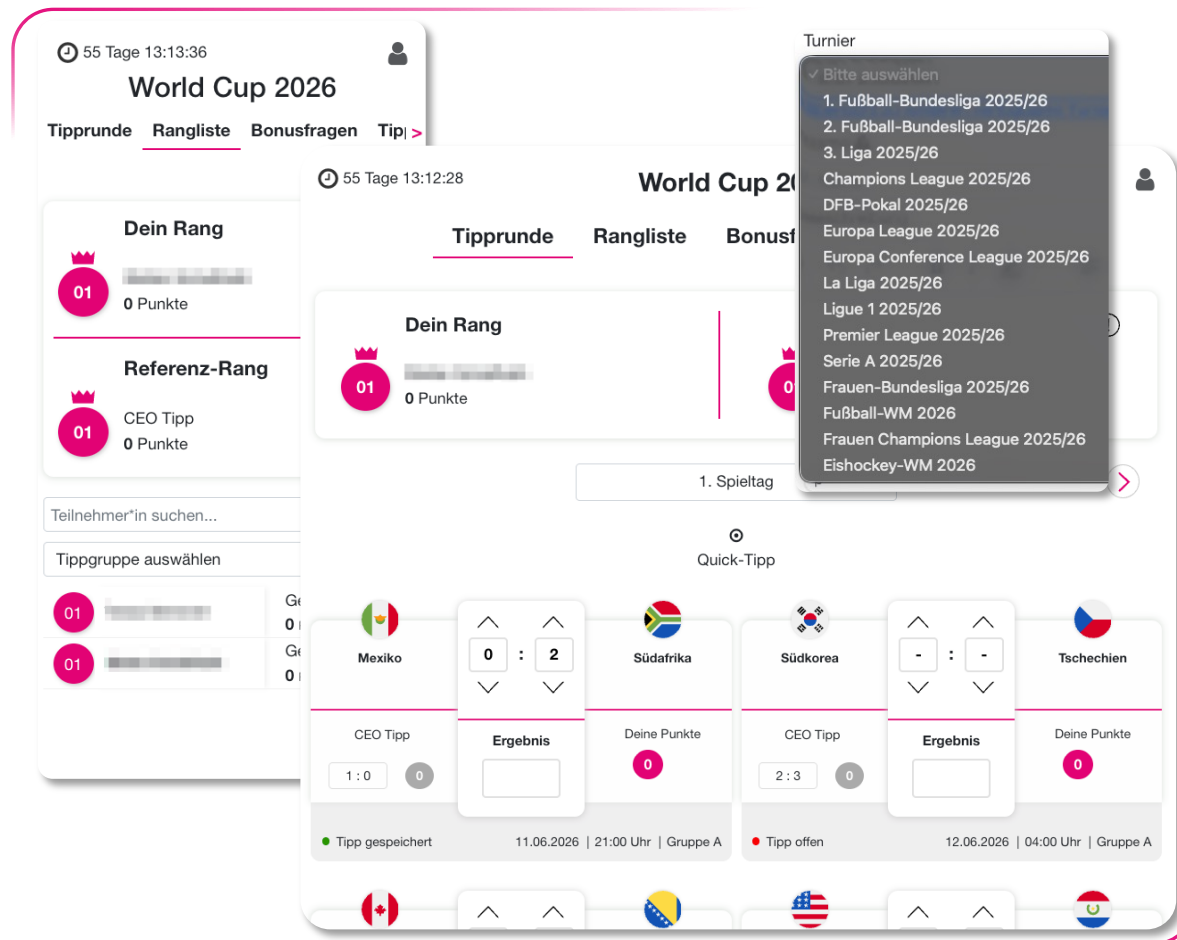

Plugin Tippspiel.

PARTNER

🔍 Anwendungsfall

Steigern Sie Spaß und Engagement mit dem Tippspiel Plugin! Verwandeln Sie große Sportereignisse in spannende Tippspiele, die Ihre Mitarbeitenden begeistern.

Erhöhen Sie die Nutzung des Intranets und schaffen Sie eine lebendige Arbeitsatmosphäre – mit einem Spiel, das alle mitreißt!

🖥️ Features

- **Nahtlose Integration:** Binden Sie das Plugin direkt in Ihre Mitarbeiter-App oder Ihr Intranet ein – für ein reibungsloses Nutzererlebnis – ohne extra Passwort!
- **Schnelle Einrichtung:** Sofort startklar, auch bei vielen Teilnehmenden.
- **Echtzeit-Ergebnisse:** Automatische Live-Aktualisierungen halten die Spannung aufrecht.
- **Tipps und Bonusfragen:** Fügen Sie Ergebnis-Tipps und Bonusfragen (z. B. bester Torschütze) hinzu, inkl. Erinnerungsfunktion bei noch nicht abgegebenen Tipps – für noch mehr Spielspaß.
- **Ranglisten & Tippgruppen & Referenz-Tipper:** Fördern Sie den Wettkampfgeist mit Bestenlisten und Tippgruppen – auf Wunsch anonymisiert.
- **Verfügbare Turniere:** [Hier](#) finden Sie eine Liste unserer Standard-Turniere.