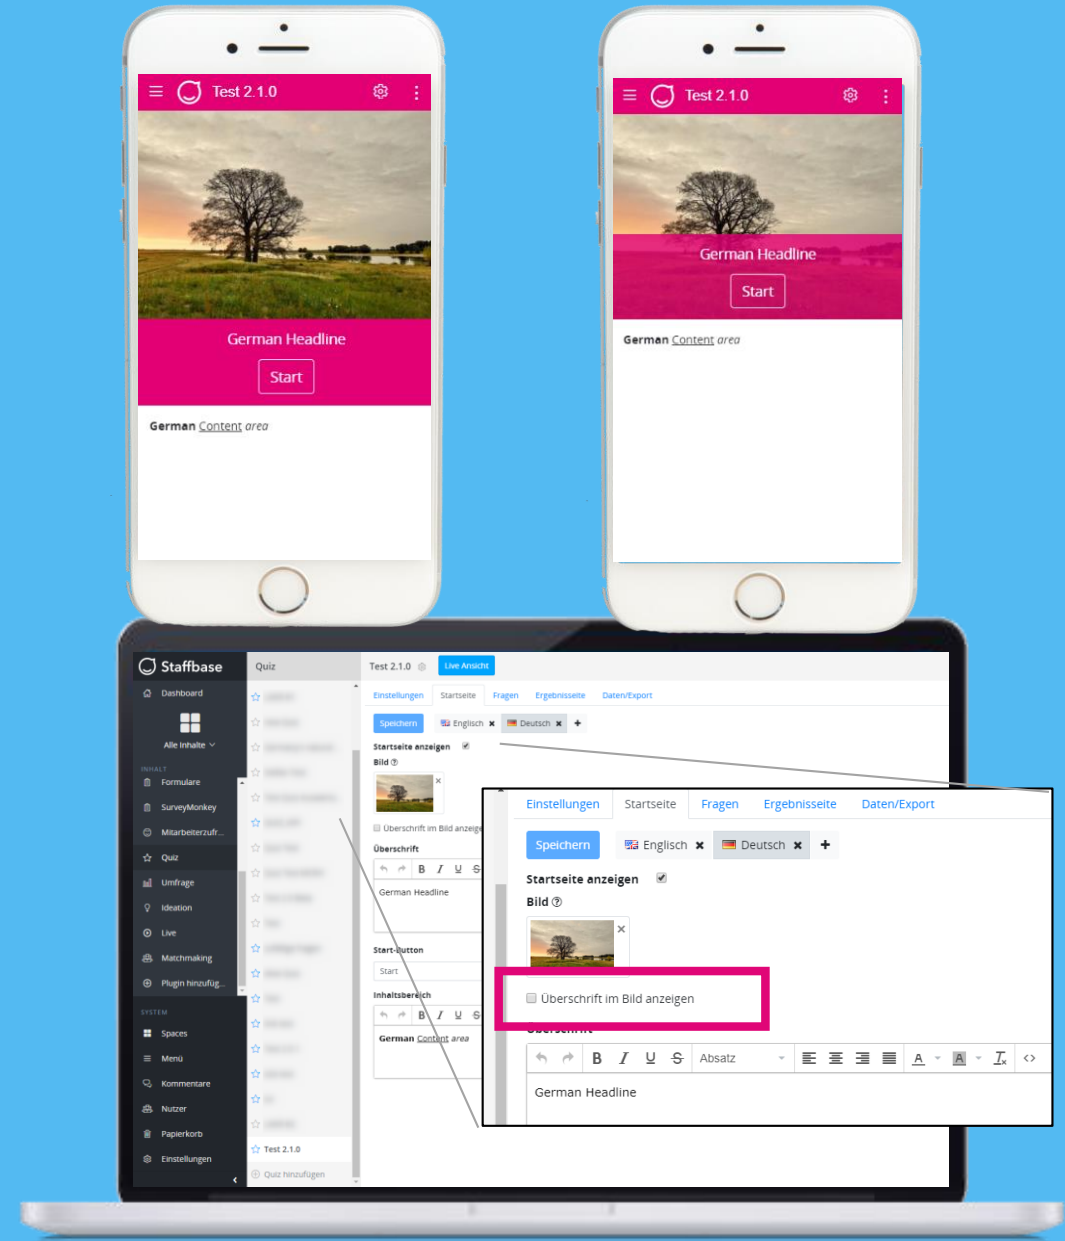

Konfiguration der Startseite – Entkopplung von Bild und Überschrift

Oftmals haben wir das Feedback erhalten, dass bei der Verwendung von Bildern für die Startseite der Überschriftsteil das Bild zu sehr überlagert.

Wir haben daher bei der Verwendung von Bildern für die Startseite eine neue Konfigurationsmöglichkeit integriert. Der Redakteur kann jetzt für die Startseite entscheiden, ob der Überschriftsteil im Bild oder unterhalb des Bildes angezeigt werden soll.

Hinweis: Die Konfigurationsoption ist erst sichtbar, wenn ein Bild verwendet wird.